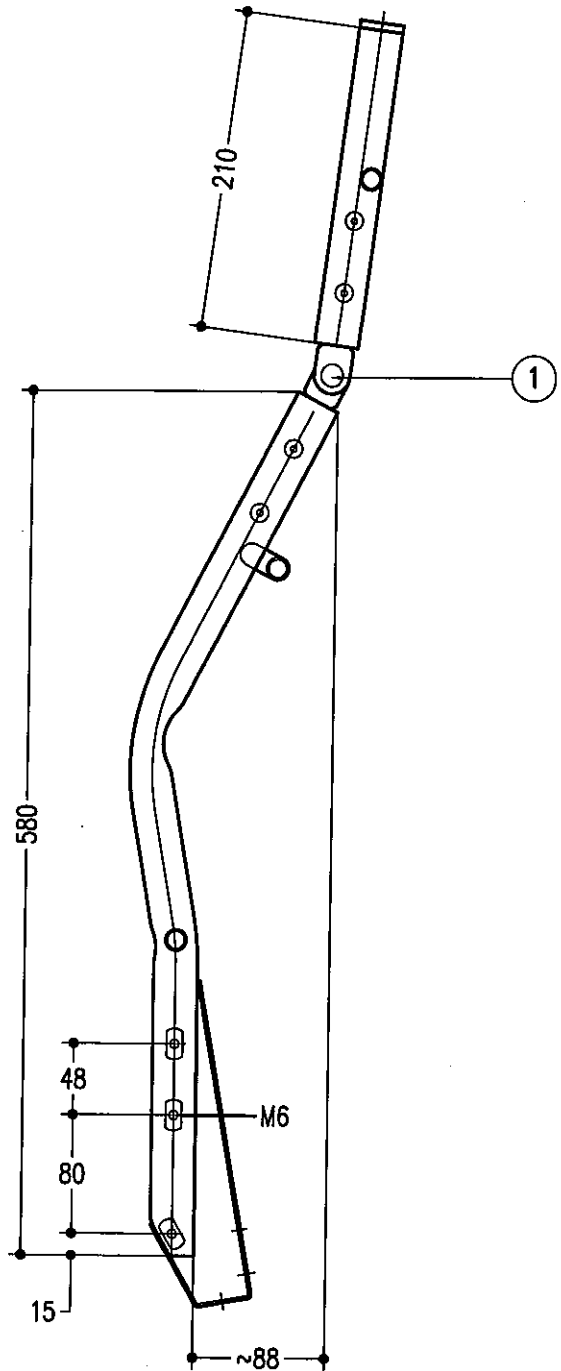

Rahmen schwarz pulverbeschichtet
frame black powder coated

B = Innenmaß Seitenteile
side parts-internal width

article no.	B mm	b mm	①
AK 01-81	750	675	CA 10-43 2x
AK 01-82			
AK 01-83			
AK 01-84			
AK 01-85			

article

Metallrückenrahmen
metal back frame

trendline

starline

article no.

AK 01-81

AK 01-85

LUSCH