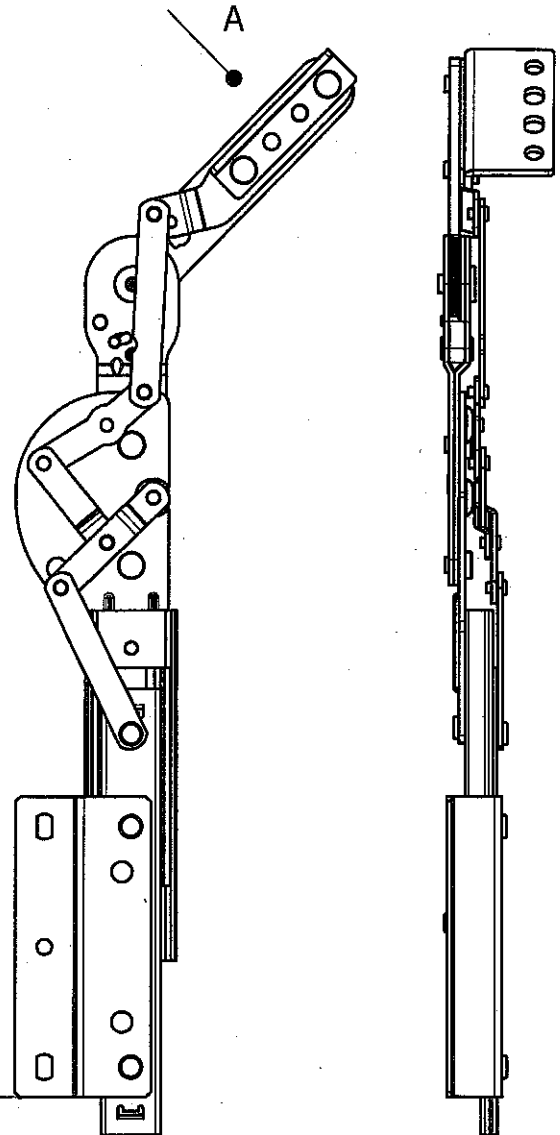

Ansicht A
view A

nur für Kopfstützen; maximale Belastbarkeit 15kg
for headrest only; maximum load 15kg

CA 27-08.01 rechte Seite wie gezeichnet
CA 27-08.02 linke Seite spiegelbildlich
CA 27-08.01 right as drawing
CA 27-08.02 left mirror inverted

article Polstergelenk faltenfrei
upholstery joint no creases

article-no. Index **001**

LUSCH Tel.: +49 521 9417-0
info@ferdinand-lusch.de

date/name
13.04.17/Bd

name
Tw

name
21.04.
17

CA 27-08