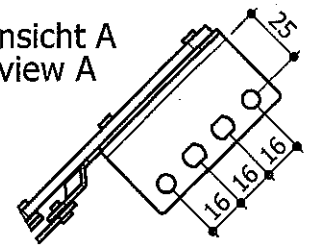

Ansicht A
view A

nur für Kopfstützen; maximale Belastbarkeit 15kg
for headrest only; maximum load 15kg

CA 27-08.01 rechte Seite wie gezeichnet
CA 27-08.02 linke Seite spiegelbildlich
CA 27-08.01 right as drawing
CA 27-08.02 left mirror inverted

article Polstergelenk faltenfrei
upholstery joint no creases

article-no. Index **001**

LUSCH Tel.: +49 521 9417-0
info@ferdinand-lusch.de

date/name
13.04.17/Bd

name
Tw

name
21.04.
17

CA 27-08