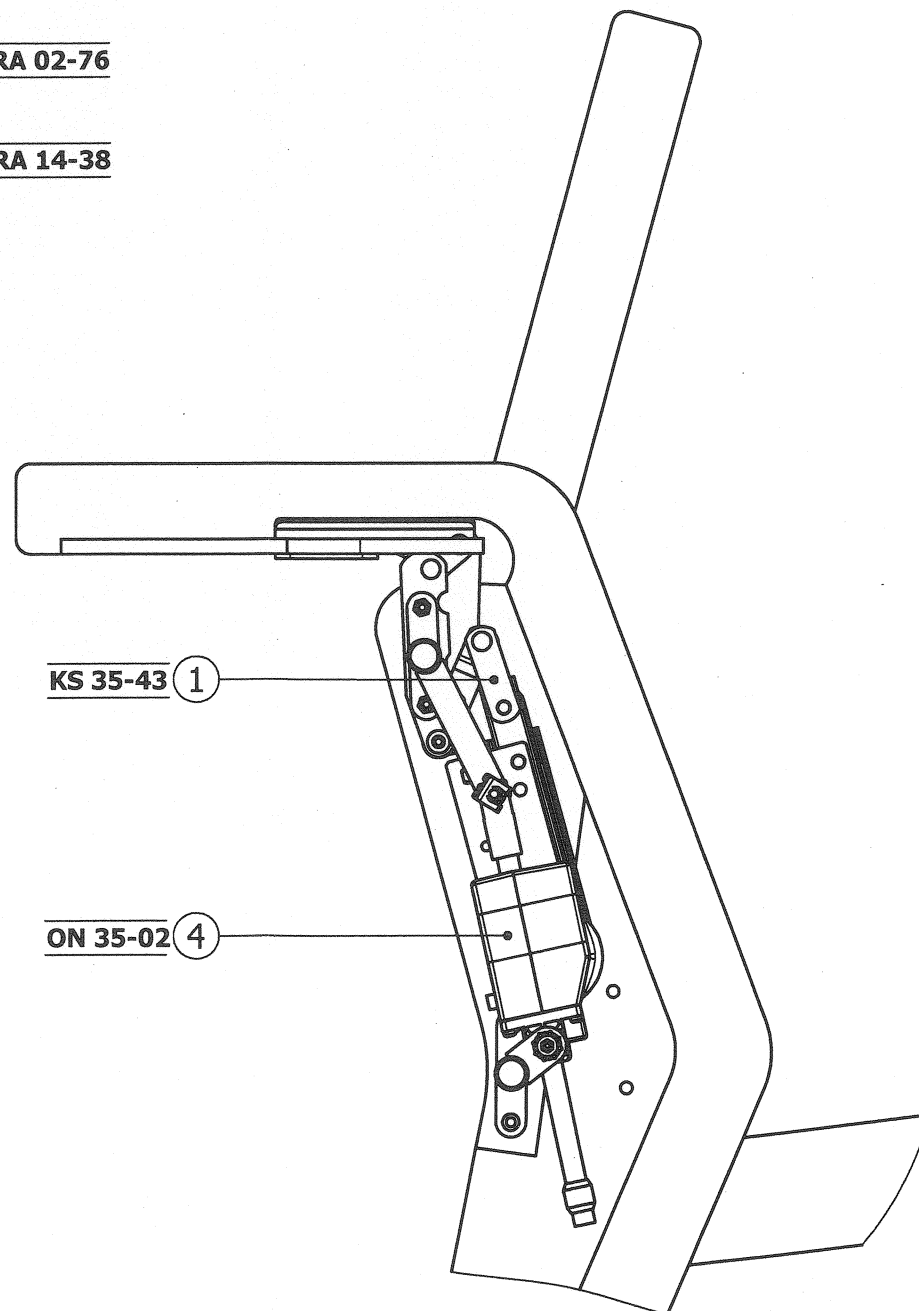

**Lieferumfang:**

- ① 1 set Kopfstützenverstellung
- ② 4 St. Schrauben M6x20
- ③ 4 St. Mutter M6
- ④ 1 St. Nebenmotor
- ⑤ 1 St. Motorbolzen
- ⑥ 1 St. Schnellbefestiger
- ⑦ 1 St. Motorkabel Nebenmotor

**parts delivered:**

- ① 1 set headrest adjustment
- ② 4 pcs. screw M6x20
- ③ 4 pcs. nut M6
- ④ 1 pce. slave motor
- ⑤ 1 pce. bolt
- ⑥ 1 pce. quick fixing
- ⑦ 1 pce. motor cable slave motor

\*separat sind zu bestellen:

\*to be ordered separately:

* ⑧				
	article no.	B mm	b mm	
1 St. Querträger	MP 34-10	535	430	1 pce. crossbar
	MP 34-12	635	530	
	MP 34-13	785	680	

* ⑨				
	article no.	B mm	l mm	
1 St. Querträger	MP 34-25	535	395	1 pce. crossbar
	MP 34-27	635	495	
	MP 34-28	785	645	