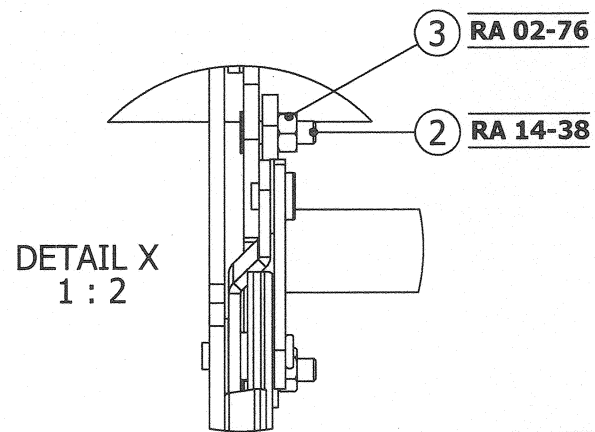

**Lieferumfang:**

- ① 1 set Kopfstützenverstellung
- ② 4 St. Schrauben M6x20
- ③ 4 St. Mutter M6
- ④ 1 St. Nebenmotor
- ⑤ 1 St. Motorbolzen
- ⑥ 1 St. Schnellbefestiger
- ⑦ 1 St. Motorkabel Nebenmotor

**parts delivered:**

- ① 1 set headrest adjustment
- ② 4 pcs. screw M6x20
- ③ 4 pcs. nut M6
- ④ 1 pce. slave motor
- ⑤ 1 pce. bolt
- ⑥ 1 pce. quick fixing
- ⑦ 1 pce. motor cable slave motor

\*separat sind zu bestellen:

\*to be ordered separately:

* ⑧				
	article no.	B mm	b mm	
1 St. Querträger	MP 34-10	535	430	1 pce. crossbar
	MP 34-12	635	530	
	MP 34-13	785	680	

* ⑨				
	article no.	B mm	l mm	
1 St. Querträger	MP 34-25	535	395	1 pce. crossbar
	MP 34-27	635	495	
	MP 34-28	785	645	