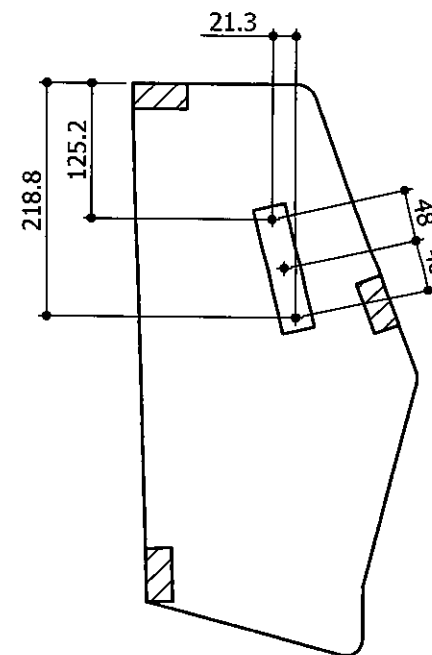

Lieferumfang:

- ① 1 Set Kopfteilbeschlag
- ② 2 St. Hubsteller
- ③ 4 St. Schnellbefestiger
- ④ 4 St. Ku-Scheiben

parts delivered:

- ① 1 set headrest adjustment
- ② 2 pcs. lift fitting
- ③ 4 pcs. quick fixing
- ④ 4 pcs. plastic washer

Tel.: +49 521 9417-0
info@lusch.de

date/name
26.04.2018/Gr

name
Tw

name
02.05.
18
✓

article
manuelle Kopfstützenverstellung
manual headrest adjustment

Schwenkbereich 108°
pivoting angle 108°

article-no.

DA 18-75