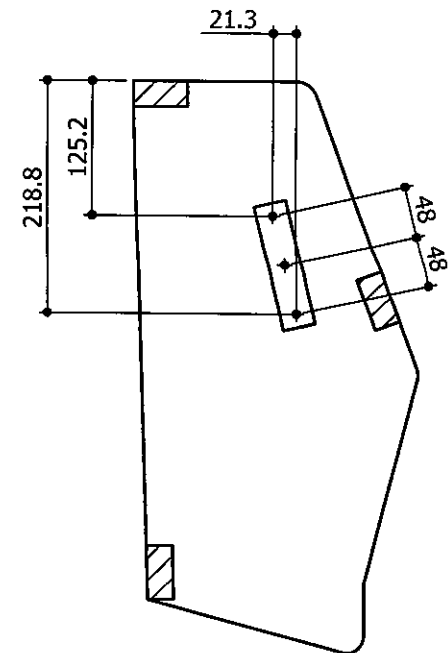

Lieferumfang:

- ① 1 Set Kopfteilbeschlag
- ② 2 St. Hubsteller
- ③ 4 St. Schnellbefestiger
- ④ 4 St. Ku-Scheiben

parts delivered:

- ① 1 set headrest adjustment
- ② 2 pcs. lift fitting
- ③ 4 pcs. quick fixing
- ④ 4 pcs. plastic washer

article

manuelle Kopfstützenverstellung
manual headrest adjustment

Schwenkbereich 108°
pivoting angle 108°

article-no.

DA 18-76

Index

001