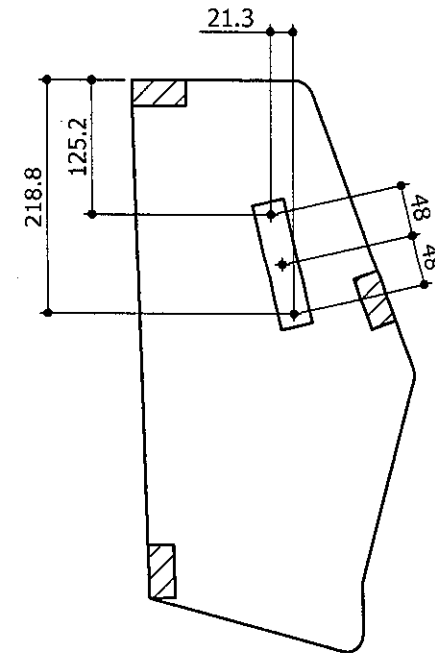

Lieferumfang:

- ① 1 Set Kopfteilbeschlag
- ② 2 St. Hubsteller
- ③ 4 St. Schnellbefestiger
- ④ 4 St. Ku-Scheiben

parts delivered:

- ① 1 set headrest adjustment
- ② 2 pcs. lift fitting
- ③ 4 pcs. quick fixing
- ④ 4 pcs. plastic washer

article

manuelle Kopfstützenverstellung
manual headrest adjustment

Schwenkbereich 123°
pivoting angle 123°

article-no.

DA 18-80

Index 000