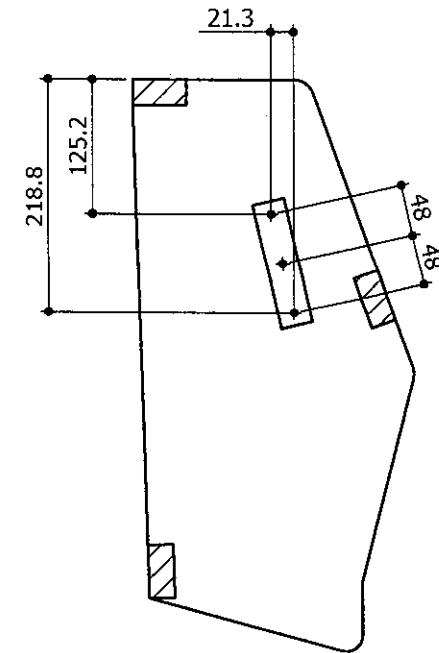

Lieferumfang:

- ① 1 Set Kopfteilbeschlag
- ② 2 St. Hubsteller
- ③ 4 St. Schnellbefestiger
- ④ 4 St. Ku-Scheiben

parts delivered:

- ① 1 set headrest adjustment
- ② 2 pcs. lift fitting
- ③ 4 pcs. quick fixing
- ④ 4 pcs. plastic washer

Tel.: +49 521 9417-0
info@lusch.de

date/name
16.10.2017/Gr

name
Tw

name
23.10.
17

article
manuelle Kopfstützenverstellung
manual headrest adjustment

Schwenkbereich 123°
privoting angle 123°

article-no.

Index 000